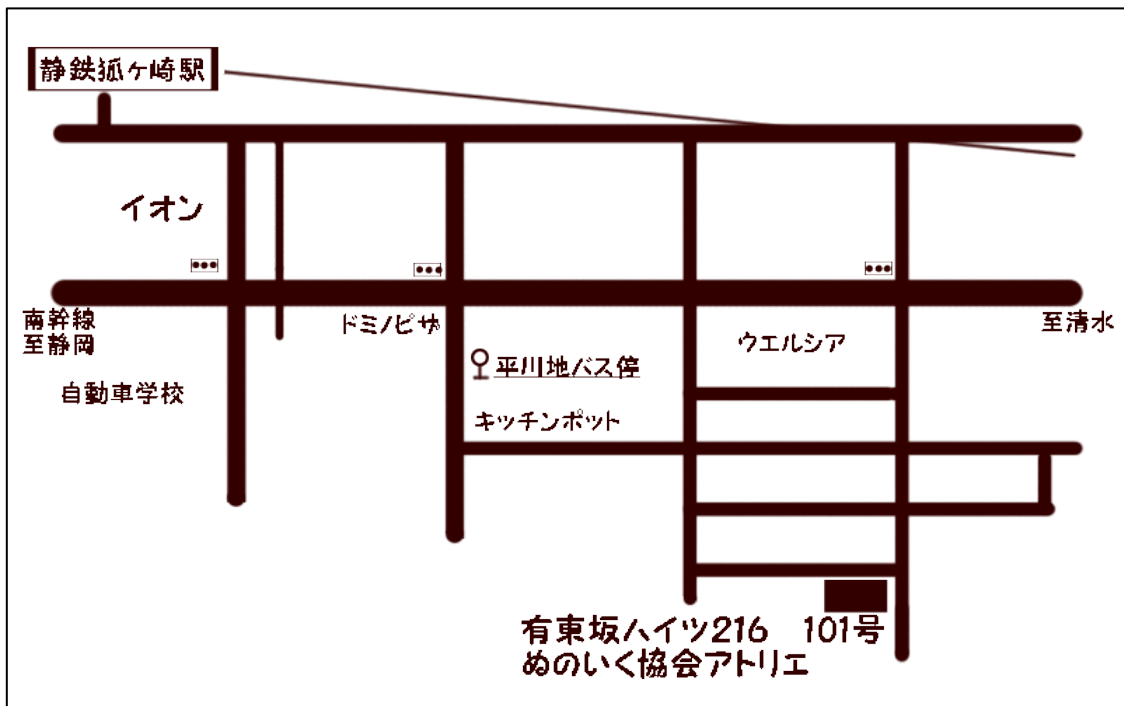

協会HP: <http://nunoiku.com/>

⇒⇒⇒⇒⇒

- ★ 「布育®」(ぬのいく)は当協会の登録商標です。

講師プロフィール

さとう ゆきこ (ゆっこせんせい)

・布おもちゃ作家 ・保育士

・「一般社団法人 布育®普及協会」代表理事
保育園にて約12年勤務。

保育士の目線と育児経験を基に、布おもちゃ作家として活動。

オリジナルの布おもちゃを企画・制作。

布おもちゃ講座・保育セミナーの講師。

保育雑誌「ピコロ」「ひろば」「ポット」にて連載

ぬのいく協会 アトリエ 地図

- ◆ 静岡市清水区有東坂1丁目216-4 有東坂ハイツ216 101号
 - ・ 静岡鉄道「狐ヶ崎駅」より 徒歩11分
 - ・ しずてつジャストライン 三保草薙線 「平川地」バス停より 徒歩4分
 - ・ 風見鶏が目印!
- ◆ 駐車場はありません。公共交通機関、または徒歩・自転車でお越しください。